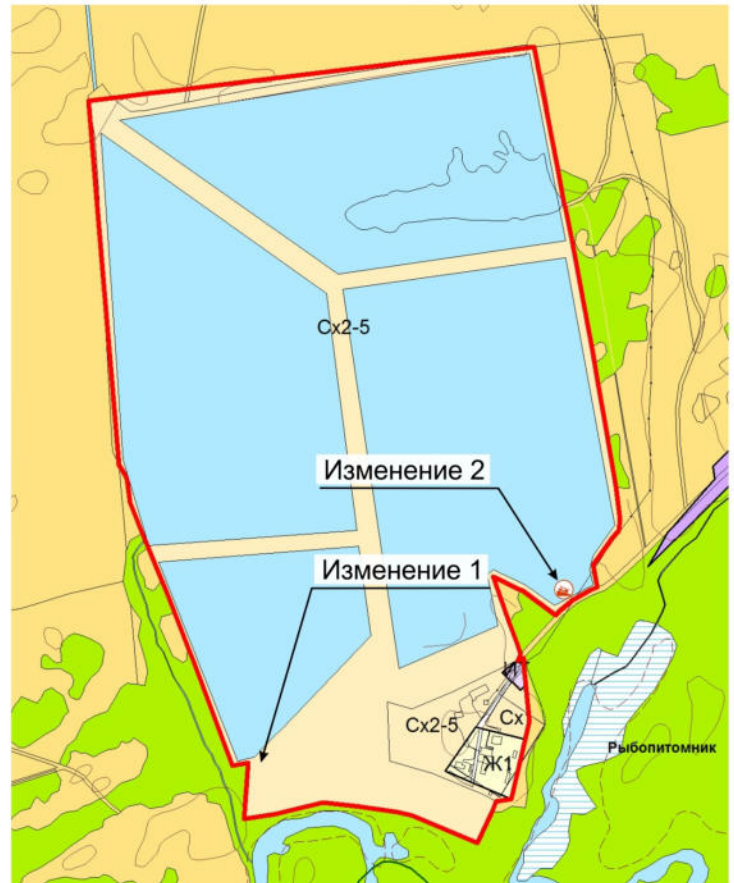

Карта планируемого размещения
объектов местного значения
п. Рыбопитомник
муниципального района Сергиевский
Самарской области
(фрагмент в редакции изменений)